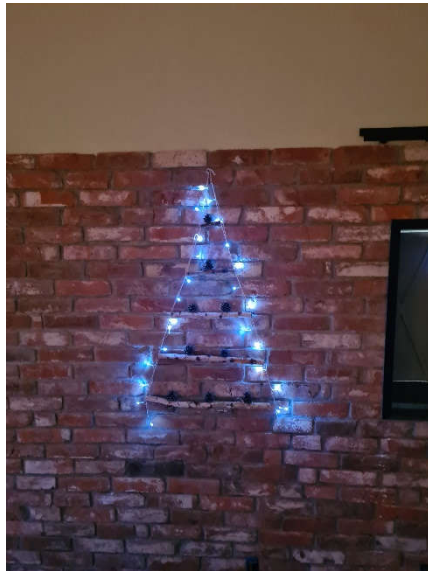

## NASZ ZAKŁAD PRZED ŚWIĘTAMI

Wejście do placówki od strony miasta

Wielkimi krokami zbliżają się **Święta Bożego Narodzenia** i czas **Nowego Roku 2021**. Co prawda aura na to nie wskazuje; dodatnia temperatura, brak śniegu. Jednak nasz zakład- świątecznie udekorowany na zewnątrz i w środku placówki- przypomina nam i mieszkańcom, że Święta są już tuż, tuż.

Jeszcze raz Wesołych Świąt i do siego Roku.

Przygotował: Dariusz Baranowski

Dekoracja świąteczna w placówce

Wejście do placówki