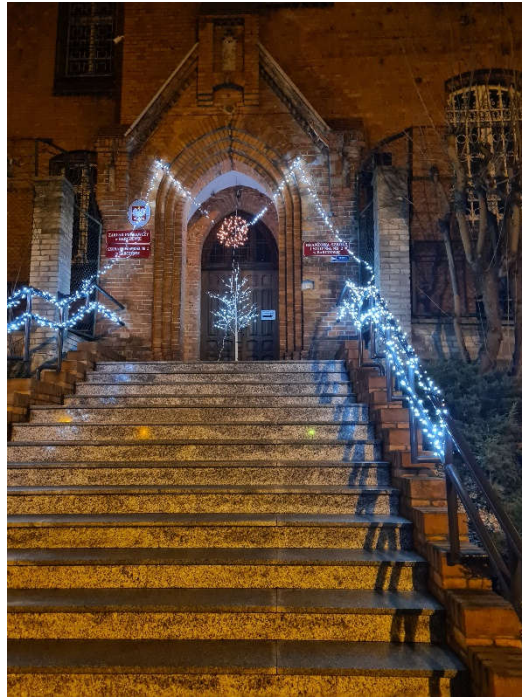

## NASZ ZAKŁAD PRZED ŚWIĘTAMI

Wejście do placówki od strony miasta

Wielkimi krokami zbliżają się **Święta Bożego Narodzenia** i czas **Nowego Roku 2021**. Co prawda aura na to nie wskazuje; dodatnia temperatura, brak śniegu. Jednak nasz zakład- świątecznie udekorowany na zewnątrz i w środku placówki- przypomina nam i mieszkańcom, że Święta są już tuż, tuż.

Jeszcze raz Wesołych Świąt i do siego Roku.

Przygotował: Dariusz Baranowski

Dekoracja świąteczna w placówce

Wejście do placówki